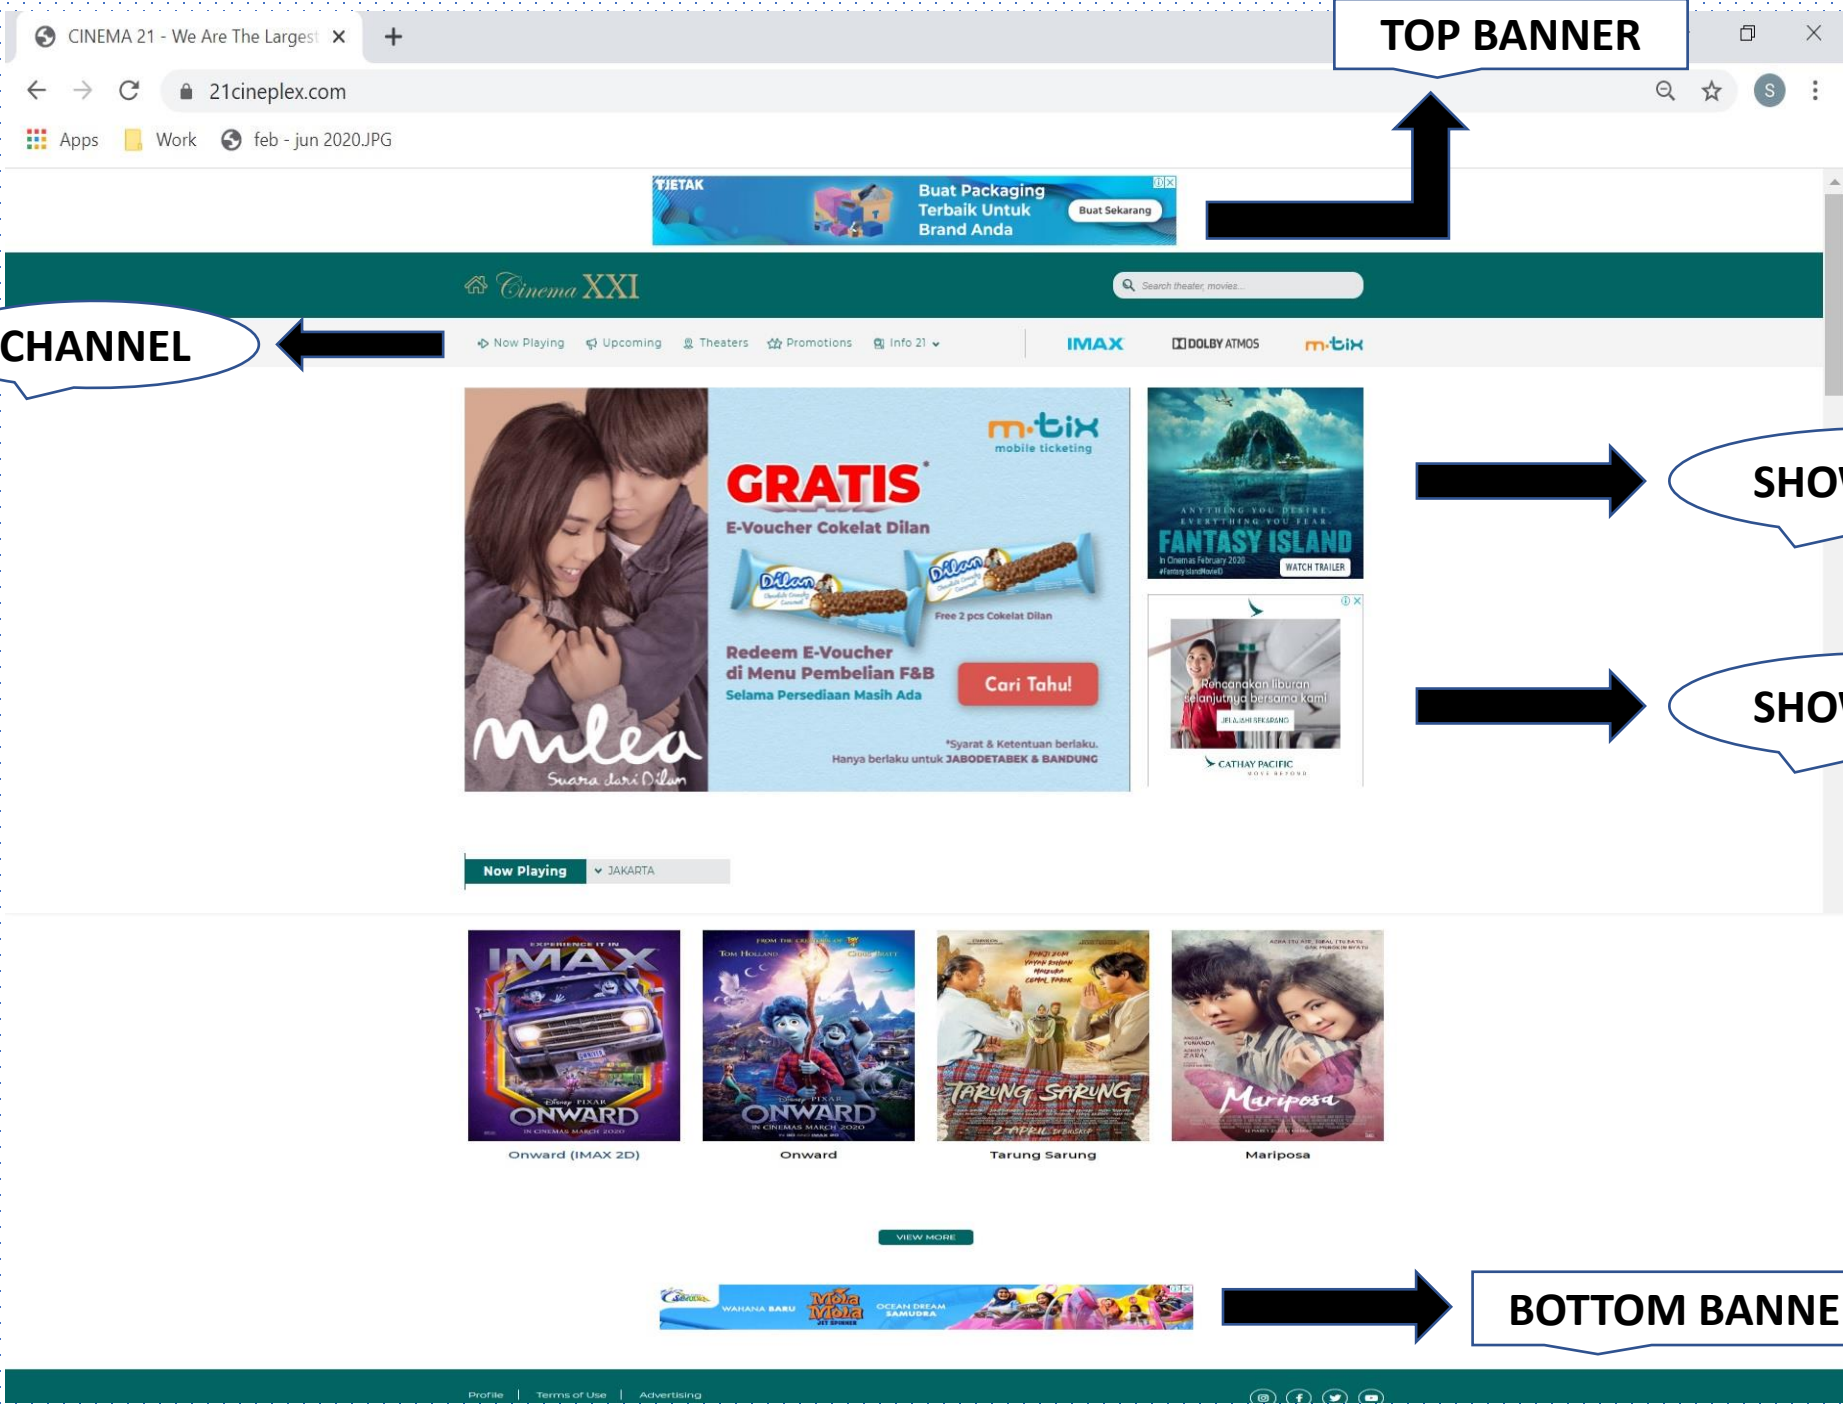

Cinema XXI

WEBSITE

&

M-SITE

2022

CINEMA XXI - WEBSITE

Price Daily					
No	Page	Top	Showcase 1	Showcase 2	Bottom
1	Home/ Now Playing	5.400.000	5.400.000	5.400.000	4.500.000
	Detail Movie Now Playing	5.400.000	5.400.000	5.400.000	4.500.000
	Trailers				1.200.000
2	Upcoming film	4.500.000	4.500.000	4.500.000	4.500.000
	Details Upcoming Film	4.000.000	4.000.000	4.000.000	4.000.000
	Trailers				1.200.000
3	List Theatre	4.200.000	4.200.000	4.200.000	3.000.000
	Detail Outlet	3.000.000	3.000.000	3.000.000	3.000.000
4	List Promotion	1.200.000	1.200.000	1.200.000	1.200.000
	Detail Promotion	1.200.000	1.200.000	1.200.000	1.200.000
5	Info 21 Movie News	1.200.000	1.200.000	1.200.000	1.200.000
	Detail Movie News	1.200.000	1.200.000	1.200.000	1.200.000
6	Info 21 New Openings	1.200.000	1.200.000	1.200.000	1.200.000
	Detail New Openings	1.200.000	1.200.000	1.200.000	1.200.000
7	Info 21 Quizzes	1.200.000	1.200.000	1.200.000	1.200.000

TOP BANNER

CHANNEL

SHOWCASE 1

SHOWCASE 2

BOTTOM BANNER

CINEMA XXI – MOBILE SITE

MOBILESITE WEEKLY

No.	Banner	Size	Position	Home	Theaters	Film	
						Now Playing	Coming Soon
1	Large Banner	300 x 250	Bottom Fix	12.000.000	12.000.000	5.500.000	5.500.000