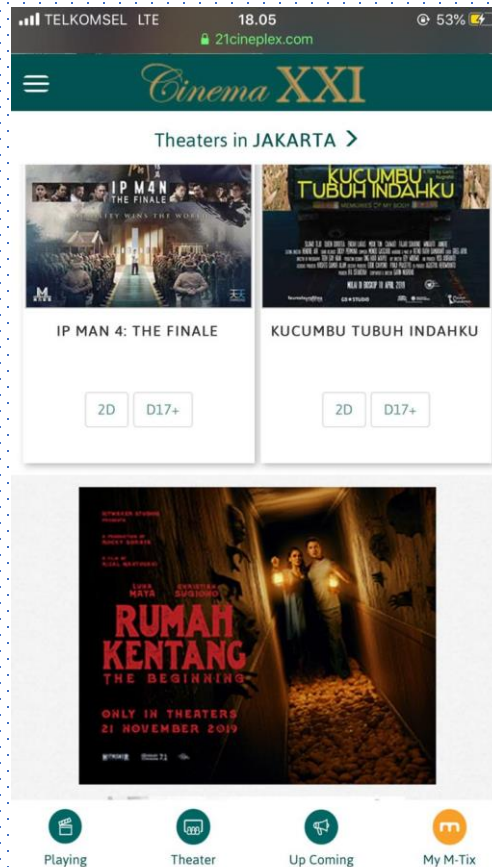

Cinema XXI

WEBSITE

&

M-SITE

2022

CINEMA XXI - WEBSITE

Price Daily					
No	Page	Top	Showcase 1	Showcase 2	Bottom
1	Home/ Now Playing	5.400.000	5.400.000	5.400.000	4.500.000
	Detail Movie Now Playing	5.400.000	5.400.000	5.400.000	4.500.000
	Trailers				1.200.000
2	Upcoming film	4.500.000	4.500.000	4.500.000	4.500.000
	Details Upcoming Film	4.000.000	4.000.000	4.000.000	4.000.000
	Trailers				1.200.000
3	List Theatre	4.200.000	4.200.000	4.200.000	3.000.000
	Detail Outlet	3.000.000	3.000.000	3.000.000	3.000.000
4	List Promotion	1.200.000	1.200.000	1.200.000	1.200.000
	Detail Promotion	1.200.000	1.200.000	1.200.000	1.200.000
5	Info 21 Movie News	1.200.000	1.200.000	1.200.000	1.200.000
	Detail Movie News	1.200.000	1.200.000	1.200.000	1.200.000
6	Info 21 New Openings	1.200.000	1.200.000	1.200.000	1.200.000
	Detail New Openings	1.200.000	1.200.000	1.200.000	1.200.000
7	Info 21 Quizzes	1.200.000	1.200.000	1.200.000	1.200.000

TOP BANNER

CHANNEL

SHOWCASE 1

SHOWCASE 2

BOTTOM BANNER

CINEMA XXI – MOBILE SITE

MOBILESITE WEEKLY

No.	Banner	Size	Position	Home	Theaters	Film	
						Now Playing	Coming Soon
1	Large Banner	300 x 250	Bottom Fix	12.000.000	12.000.000	5.500.000	5.500.000

LARGE BANNER

THANK YOU

Cinema XXI

*the
Premiere*

Cinema 21